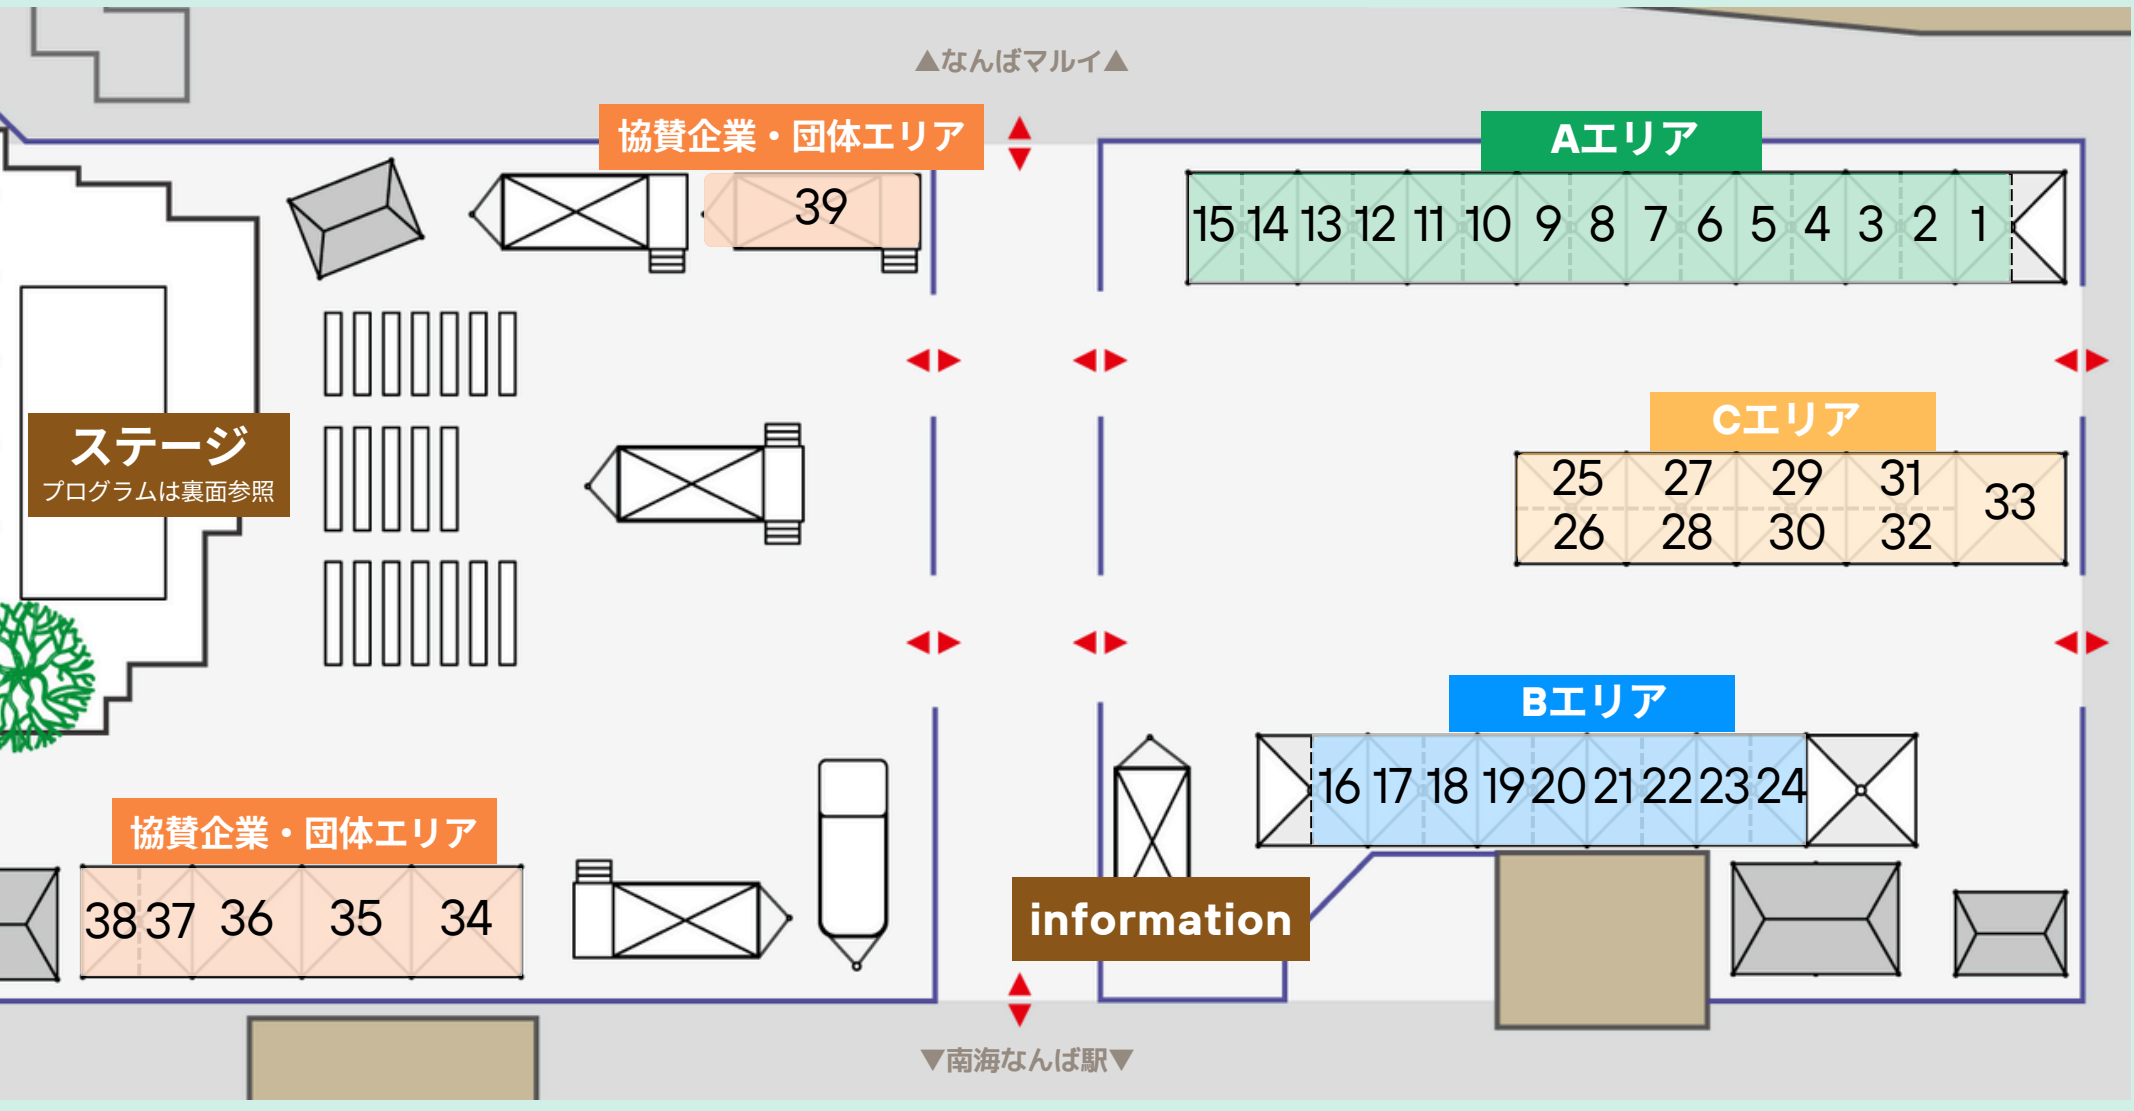

### Bエリア

**B-16**

**株式会社ベアマインド**  
AI時代のインテリア絵画制作サービス。あなたのお部屋の写真からAIがその空間にあったオリジナルのインテリア絵画を制作、配送します。

**B-17**

**株式会社ニューラルポート**  
3分で脳ストレスを測定できるVR機器「ZEN EYE Pro」を開発。短時間・高精度・非侵襲で脳ストレスを測定し、スポーツ、医療領域で活用されています。